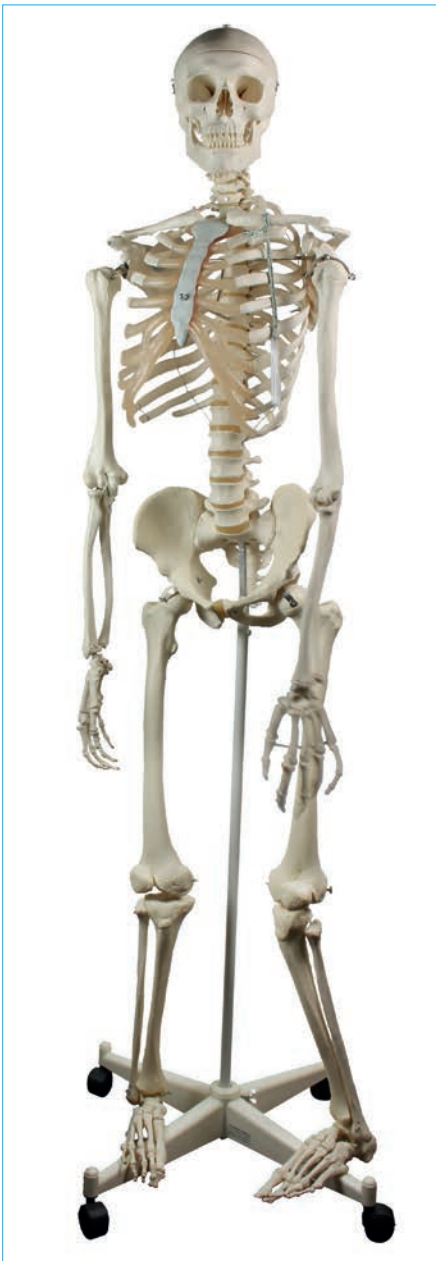

MENSCHLICHES SKELETT

Kunststoff
Wochenpreis CHF 20.00
H 165 x B 50 x T 45 cm
Bestell Nr. 278