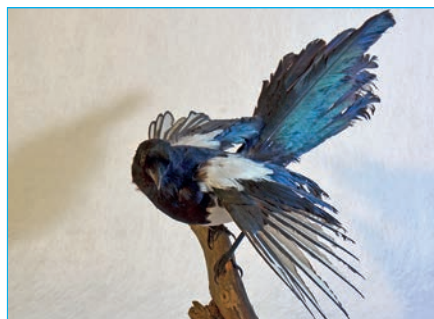

ELSTER

Pica pica

Wochenpreis CHF 5.00

H 40 x B 35 x T 40 cm

Bestell Nr. 34