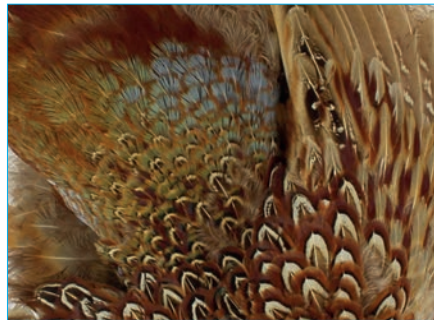

JAGDFASAN

Phasianus colchicus
Männchen
Wochenpreis CHF 8.00
L 55 x H 55 x B 20 cm
Bestell Nr. 16