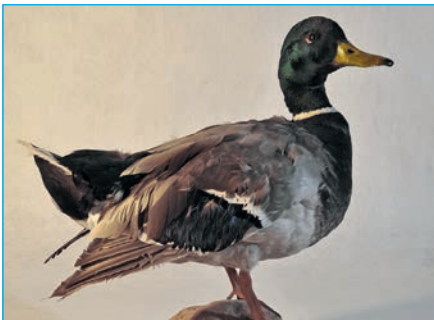

STOCKENTE

Anas platyrhynchos

Männchen

Wochenpreis CHF 8.00

H 40 x B 40 x T 25 cm

Bestell Nr. 42