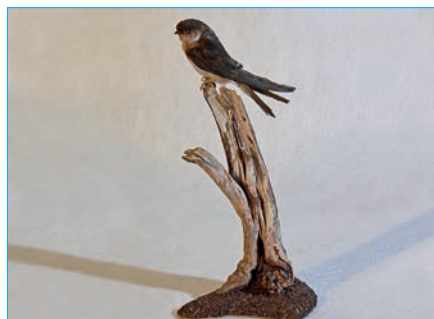

MEHLSCHWALBE

Delichon urbica

Wochenpreis CHF 5.00

H 25 x B 11 x T 14 cm

Bestell Nr. 136