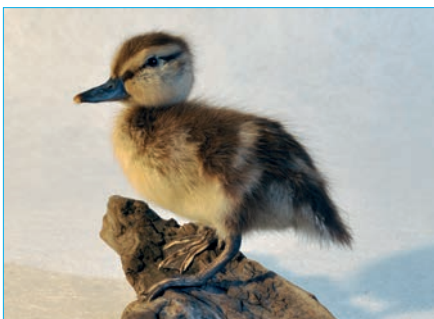

STOCKENTEN (Küken)

Anas platyrhynchos

Wochenpreis CHF 5.00

H 13 x B 23 x T 13 cm

Bestell Nr. 137